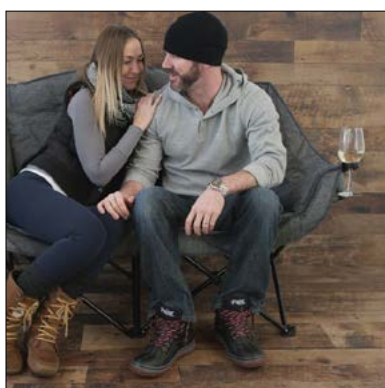

CHAISE DOUBLE

Capacité de poids 500 lb.
Taille 59" x 38" x 24"
Hauteur du siège 16"
Couleurs varier